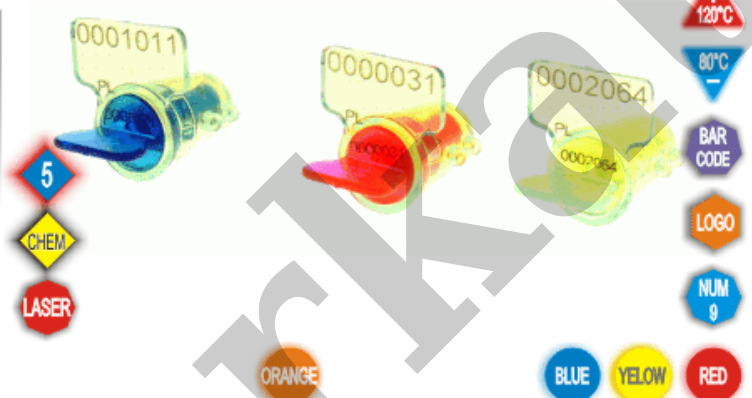

## Security seal HE Lumiseal

**Price :**  
**No Price**

♦ Nazwa: **HE Lumiseal**

• **PAKOWANIE:**  
100 sztuk w worku  
1000 sztuk w kartonie  
Wymiary: 135x150x340 (mm)  
Waga brutto: 2,1kg  
Waga netto: 2,0kg

### Options available for Security seal HE Lumiseal

- » **Logo print - LASER:** NO, YES (+0,0236 Euro).
- » **Anchored steel cord:** NONE, 600mm (+0,0401 Euro).