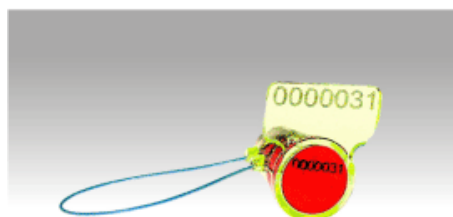

## Security seal HE Lumiseal

**Price :**  
**No Price**

♦ Nazwa: **HE Lumiseal**

• **PAKOWANIE:**  
100 sztuk w worku  
1000 sztuk w kartonie  
Wymiary: 135x150x340 (mm)  
Waga brutto: 2,1kg  
Waga netto: 2,0kg