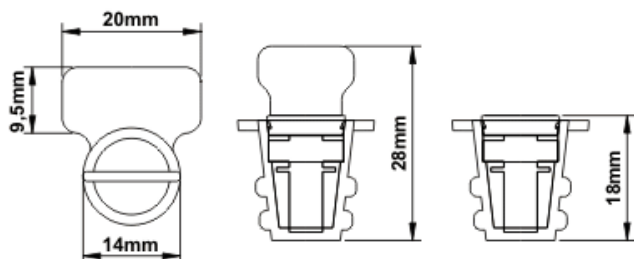

## Security seal HE Lumiseal

**Price :**  
**No Price**

♦ Nazwa: **HE Lumiseal**

• **PAKOWANIE:**  
100 sztuk w worku  
1000 sztuk w kartonie  
Wymiary: 135x150x340 (mm)  
Waga brutto: 2,1kg  
Waga netto: 2,0kg