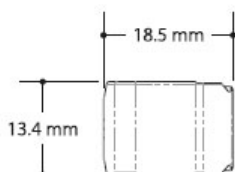

Created at 07-07-2022

Plomba SV Transeal

• SV TRANSEAL

Price :
0,0590 Euro
0,0449 Euro

Plomba SV Transeal

Specyfikacja:

- plomba zabezpieczająca wykonana z wysokiej jakości stali
- w standardzie plomba posiada niepowtarzalną 7-cyfrową sekwencyjną numerację
- możliwość nadruku logo metodą laserową