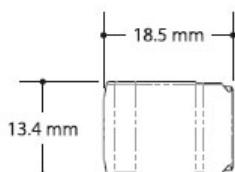

Plomba SV Transeal

Specyfikacja:

- plomba zabezpieczająca wykonana z wysokiej jakości stali
- w standardzie plomba posiada niepowtarzalną 7-cyfrową sekwencyjną numerację
- możliwość nadruku logo metodą laserową

Zastosowanie:

- transport drogowy, kolejowy i lotniczy
- magazyny, szafy zabezpieczające, zbiorniki z paliwem, sejfy
- pomieszczenia służbowe, kancelarie, wyjścia ewakuacyjne,
- worki do pieniędzy i dokumentów, pojemniki, kontenery