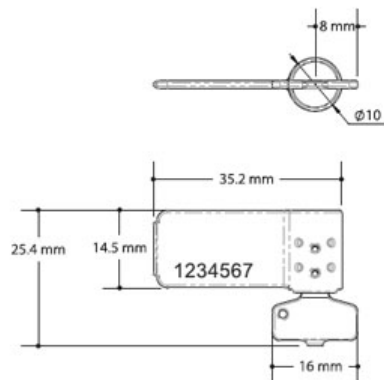

• SV TWIST DELUXE

WHITE

Plomba SV Twister

Cechy:

- wykonana z wytrzymałego poliwęglanu
- posiada 7 cyfrową sekwencyjną numeracją
- możliwość nadruku napisu lub logo
- posiada przezroczysty korpus (widać wszelkie ślady manipulacji)