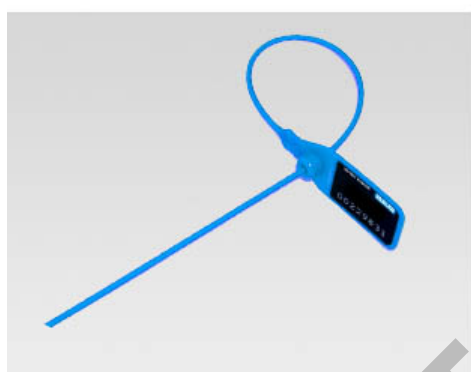

MERKAT

Created at 01-08-2021

Plomba HSU 001 160 mm**• HSU 001 160 mm****Price :**
0,0613 Euro
0,0495 Euro

BLUE

OPIS:

Uniwersalna plomba plastikowa, wykonana z wysokojakościowego polipropylenu

- Ogonek plomby ma średnicę około 2,1mm, co umożliwia stosowanie plomby w wielu aplikacjach (minimalny rozmiar otworu - 2,5mm)
- wkładka w komorze plombującej wykonana ze stali blokuje ogonek plomby w czterech miejscach
- Długość operacyjna plomby: 160mm

DANE TECHNICZNE:

- Dostępna w kolorze niebieskim
- Waga kartonu brutto: 2,74
- Rozmiar kartonu: 50x25,5x16cm
- Ilość plomb w kartonie - 1000 sztuk

TYPOWE ZASTOSOWANIA:

- Transport samochodowy, lotniczy i kolejowy
- Pudła, skrzynie, beczki, pojemniki, skrzyniopalety i kontenery rolkowe.
- Gaśnice i urządzenia przeciwpożarowe
- Liczniki i urządzenia pomiarowe
- Drzwi ewakuacyjne, drzwi magazynów, drzwi pomieszczeń biurowych i szafy