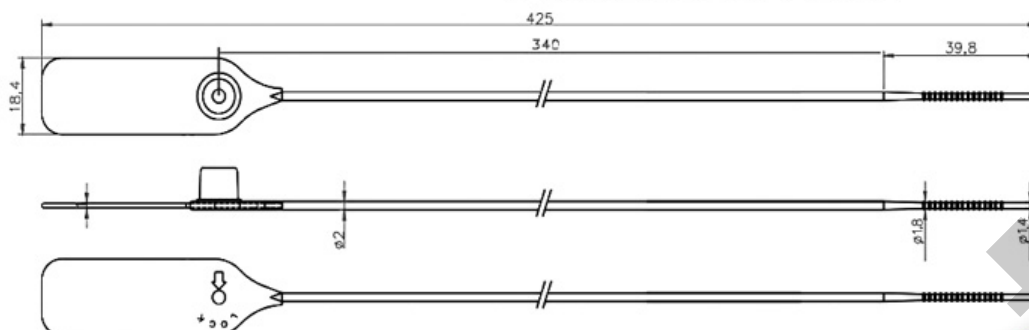

MERKAT

Created at 25-07-2021

Plomba HE 350**Price :
0,0583 Euro****• Plomba HE 350****Plomba HE 350****Specyfikacja:**

- plomba wykonana z polipropylenu
- plomba plastikowa z unikalnym metalowym mechanizmem zaciskającym, łatwa do ręcznego zaciągania
- długość operacyjna 350mm, flaga 40 x 18,5 mm
- średnica przewłeczki wynosi: 2,0 mm
- w standardzie plomba posiada niepowtarzalną 8-cyfrową sekwencyjną numerację
- możliwość nadruku logo metodą termo-transferową w kolorze czarnym lub białym