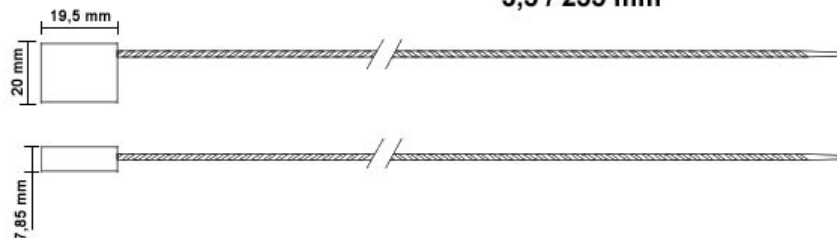

Created at 22-10-2021

Security seal HSE 045 3,5/255mm

• HSE 045 3,5 / 255 mm

Price :
0,5820 Euro
0,5596 Euro

OPIS:

- Metalowa plomba linkowa. Plomby te mogą być regulowane poprzez wprowadzenie linki stalowej w otwór komory plombującej, a następnie przez zaciągnięcie linki.
- W celu zapewnienia maksymalnego poziomu bezpieczeństwa należy zaciągnąć linkę jak najmocniej.
- linka po zamknięciu ulega rozpleceniu (uniemożliwiając ponowne zamknięcie plomby po włamaniu)

MATERIAŁ:

- Korpus: malowane aluminium
- Linka stalowa

Options available for Security seal HSE 045 3,5/255mm

» **Logo print - LASER:** NO, YES (+0,0236 Euro).